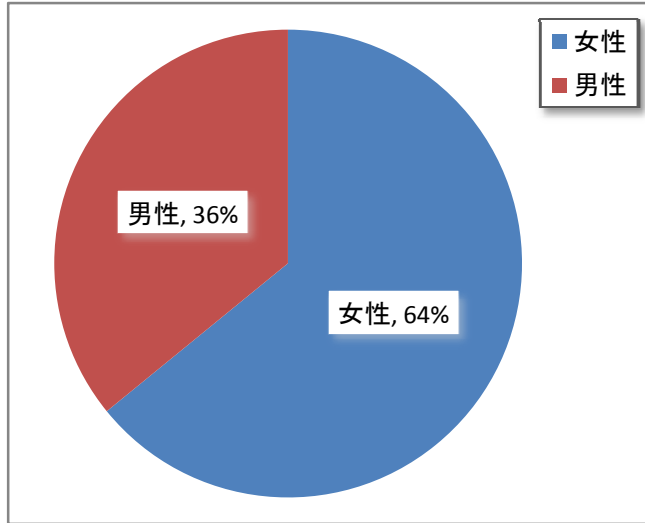

サンク・センス ワインCLUB 会員構成

1. 性別

性別	割合
女性	64%
男性	36%
合計	100%

2. 年齢層

性別	割合
20代女性	5%
20代男性	1%
30代女性	40%
30代男性	12%
40代女性	13%
40代男性	9%
50代女性	3%
50代男性	9%
60代以上女性	1%
60代以上男性	2%
不明女性	3%
不明男性	2%
合計	100%

性別	割合
20代	6%
30代	51%
40代	22%
50代	12%
60代	2%
不明	6%
合計	100%

* 30代～40代の比率 73%