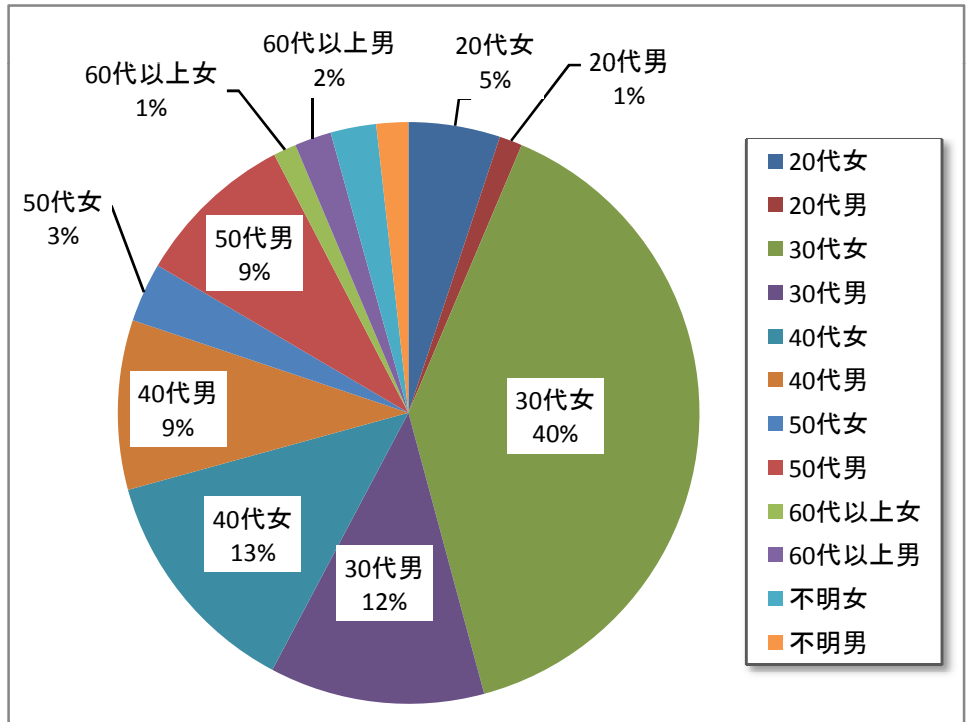

サンク・センス ワインCLUB 会員構成

1. 性別

性別	割合
女性	64%
男性	36%
合計	100%

2. 年齢層

性別	割合
20代女性	5%
20代男性	1%
30代女性	40%
30代男性	12%
40代女性	13%
40代男性	9%
50代女性	3%
50代男性	9%
60代以上女性	1%
60代以上男性	2%
不明女性	3%
不明男性	2%
合計	100%

性別	割合
20代	6%
30代	51%
40代	22%
50代	12%
60代	2%
不明	6%
合計	100%

* 30代～40代の比率 73%